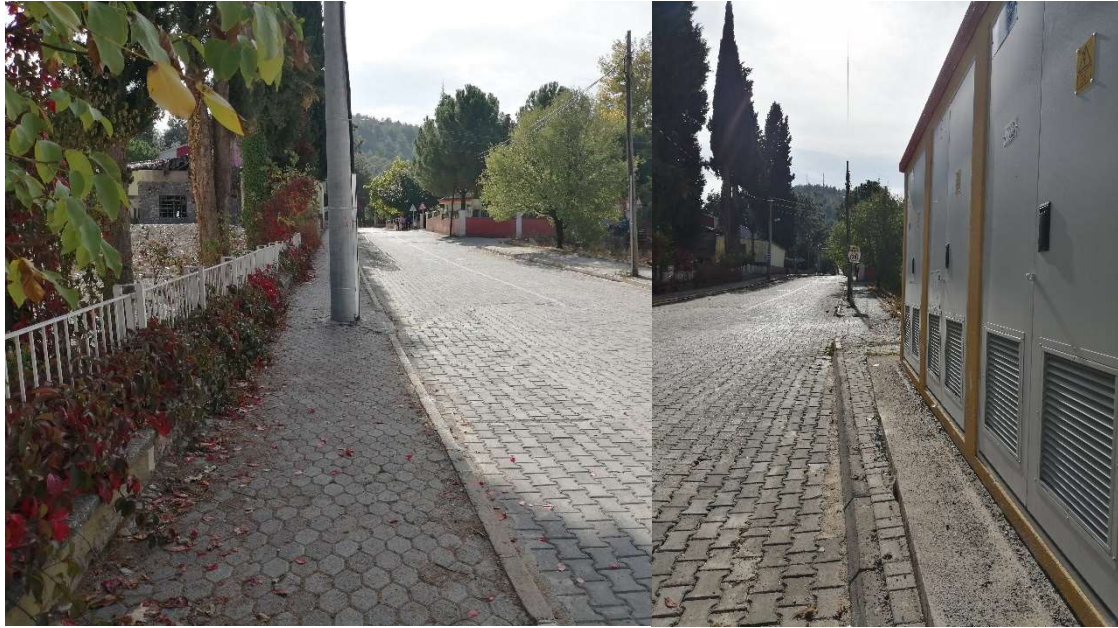

Denizli , Acıpayam , Hürriyet Cad.

Mevcut Durum

Sorunlar:

- Okul saatleri yoğun yaya trafiği
- Dar kaldırım

Önerilen Düzenleme:

- Yayaların yürüyebilmesi için korunaklı alan yapılması.

Denizli , Acıpayam , Aşağı Cami Cad.

Mevcut Durum

Sorunlar:

- Dükkanların kaldırımı işgal etmesi
- Dar kaldırım

Önerilen Düzenleme:

- Dükkanların kaldırım işgalinin önlenmesi.

Denizli , Acipayam , Eski Kasaplar Sk.

Mevcut Durum

Sorunlar:

- Dar kaldırım
- Yoğun yaya trafiği

Önerilen Düzenleme:

- Yayaların yürüyebilmesi için korunaklı alan yapılması.

Denizli , Acıpayam , 185 Sk.

Mevcut Durum

Sorunlar:

- Kaldırımsız yol
- Dar kaldırım
- Park eden otomobiller

- Yayaaların yürüyebilmesi için korunaklı alan yapılması.

Denizli , Acipayam , Çarşı Cami Cad.

Mevcut Durum

Sorunlar:

- Dar kaldırım
- Yoğun yaya trafiği
- Park eden otomobiller

Önerilen Düzenleme:

- Kaldırımın yenilenmesi
- Kaldırımın genişletilmesi