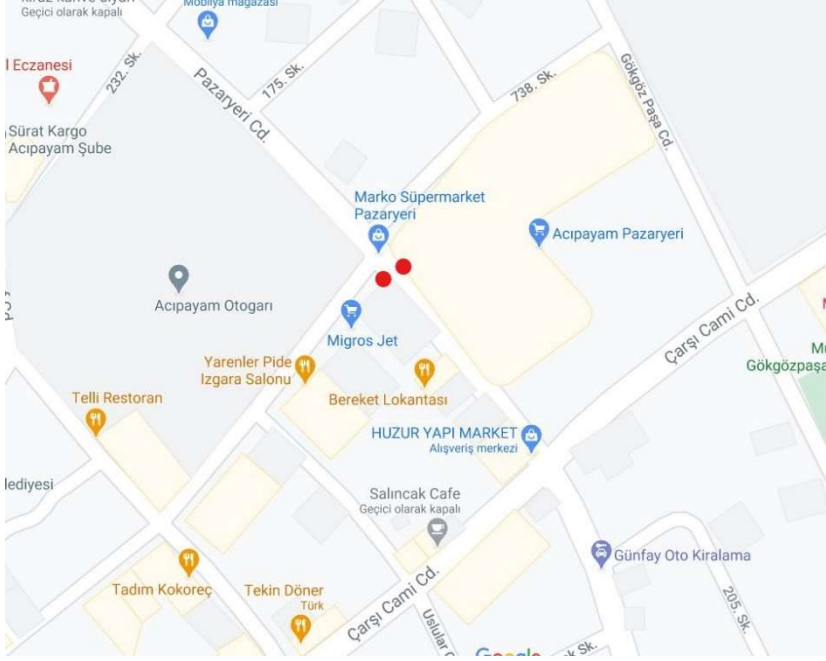

Denizli , Acipayam , Pazaryeri Cad.

Mevcut Durum