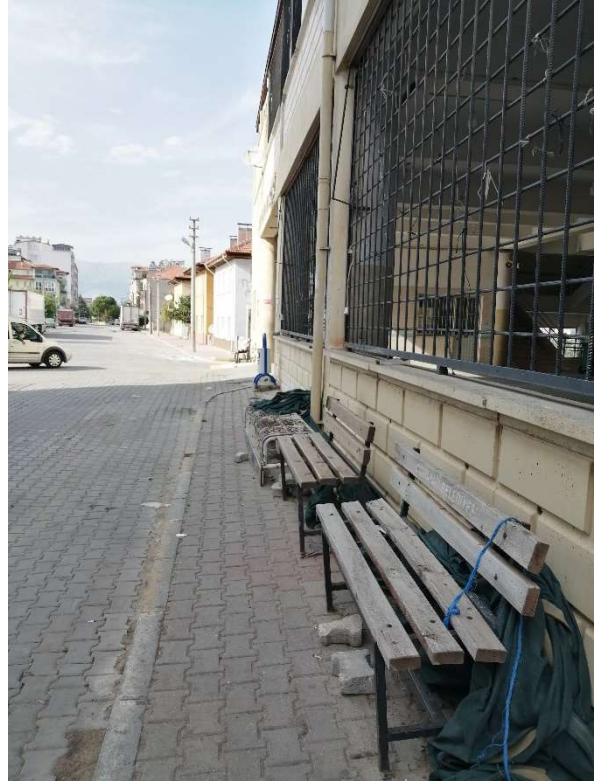

Mevcut Durum

Sorunlar:

- Dükkanların kaldırımı işgal etmesi
- Dar kaldırım

Önerilen Düzenleme:

- Dükkanların kaldırım işgalinin önlenmesi.

Denizli , Acipayam , Eski Kasaplar Sk.

Mevcut Durum

Sorunlar:

- Dar kaldırım
- Yoğun yaya trafiği

Önerilen Düzenleme:

- Yayaların yürüyebilmesi için korunaklı alan yapılması.

Denizli , Acıpayam , 185 Sk.

Mevcut Durum

Sorunlar:

- Kaldırımsız yol
- Dar kaldırım
- Park eden otomobiller

Önerilen Düzenleme:

- Yayıların yürüyebilmesi için korunaklı alan yapılması.

Denizli , Acipayam , Pazaryeri Cad.

Mevcut Durum

Sorunlar:

- Dar kaldırım
- Salı günleri çok yoğun yaya trafiği

Önerilen Düzenleme:

- Yayaaların yürüyebilmesi için korunaklı alan yapılması.

Denizli , Acipayam , Çarşı Cami Cad.

Mevcut Durum

Sorunlar:

- Dar kaldırım
- Yoğun yaya trafiği
- Park eden otomobiller

Önerilen Düzenleme:

- Kaldırımın yenilenmesi
- Kaldırımın genişletilmesi