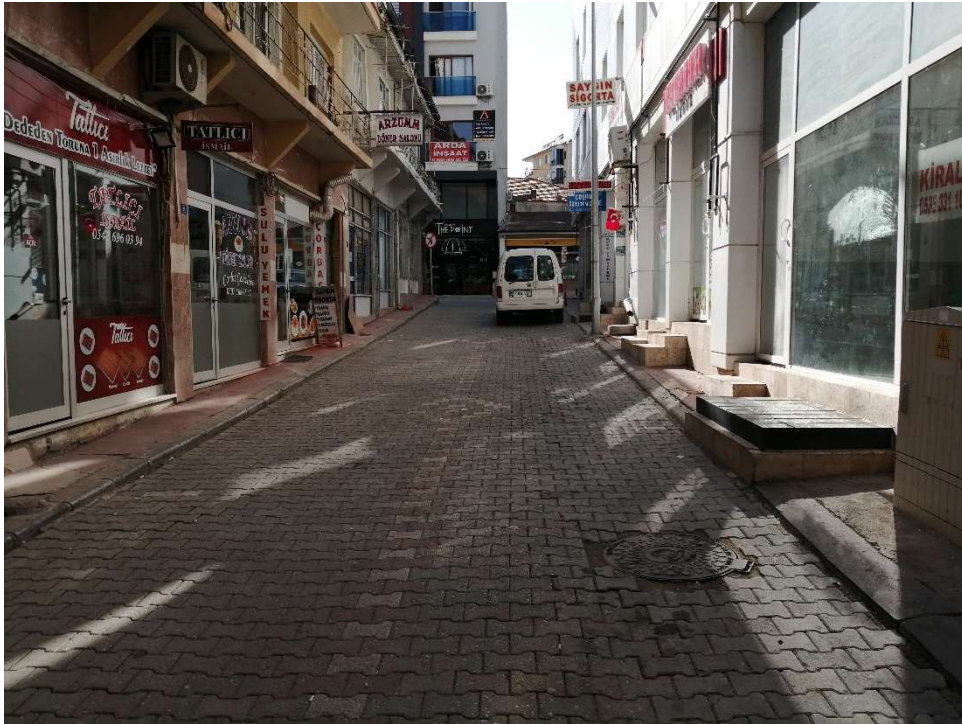

Önerilen Düzenleme:

- Yayıların yürüyebilmesi için korunaklı alan yapılması.

Denizli , Acipayam , Pazaryeri Cad.

Mevcut Durum

Sorunlar:

- Dar kaldırım
- Salı günleri çok yoğun yaya trafiği

Önerilen Düzenleme:

- Yayaaların yürüyebilmesi için korunaklı alan yapılması.

Denizli , Acipayam , Çarşı Cami Cad.

Mevcut Durum

Sorunlar:

- Dar kaldırım
- Yoğun yaya trafiği
- Park eden otomobiller

Önerilen Düzenleme:

- Kaldırımın yenilenmesi
- Kaldırımın genişletilmesi

Denizli , Acipayam , Uluslar Sk.

Mevcut Durum

Sorunlar :

- Dükkanların kaldırımı işgal etmesi
- Dar kaldırım

Önerilen Düzenleme :

- Dükkanların kaldırım işgalinin önlenmesi.

Denizli , Acıpayam , Şirin Sk..

Mevcut Durum

Sorunlar:

- Dar kaldırım
- Park eden otomobiller

Önerilen Düzenleme:

- Yayaaların yürüyebilmesi için korunaklı alan yapılması.

Denizli , Acıpayam , İnönü Blv.

Mevcut Durum

Sorunlar:

- Kaldırım işgali
- Park eden otomobiller
- Yoldan yürüme zorunluluğu