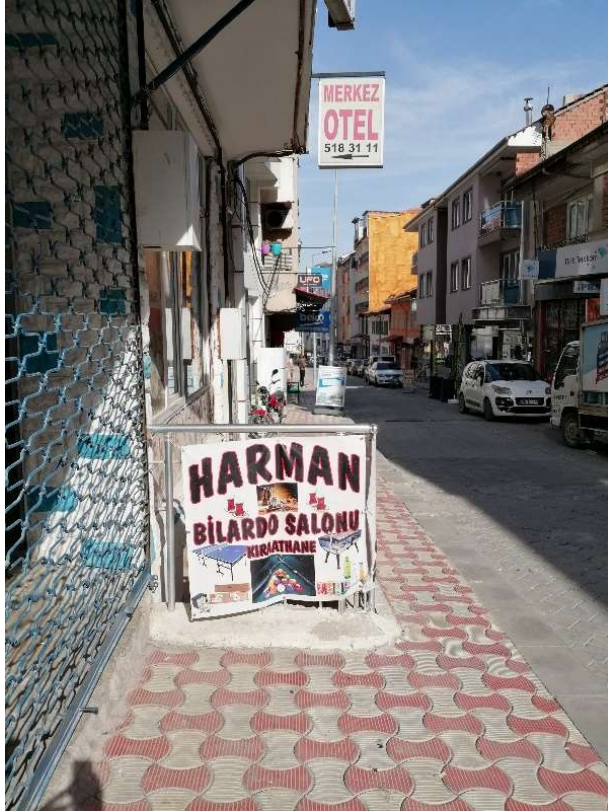

Mevcut Durum

Sorunlar:

- Dükkanların kaldırımı işgal etmesi
- Dar kaldırım

Önerilen Düzenleme:

- Dükkanların kaldırım işgalinin önlenmesi.

Denizli , Acipayam , Eski Kasaplar Sk.

Mevcut Durum

Sorunlar:

- Dar kaldırım
- Yoğun yaya trafiği

Önerilen Düzenleme:

- Yayaların yürüyebilmesi için korunaklı alan yapılması.

Denizli , Acıpayam , 185 Sk.

Mevcut Durum

Sorunlar:

- Kaldırımsız yol
- Dar kaldırım
- Park eden otomobiller