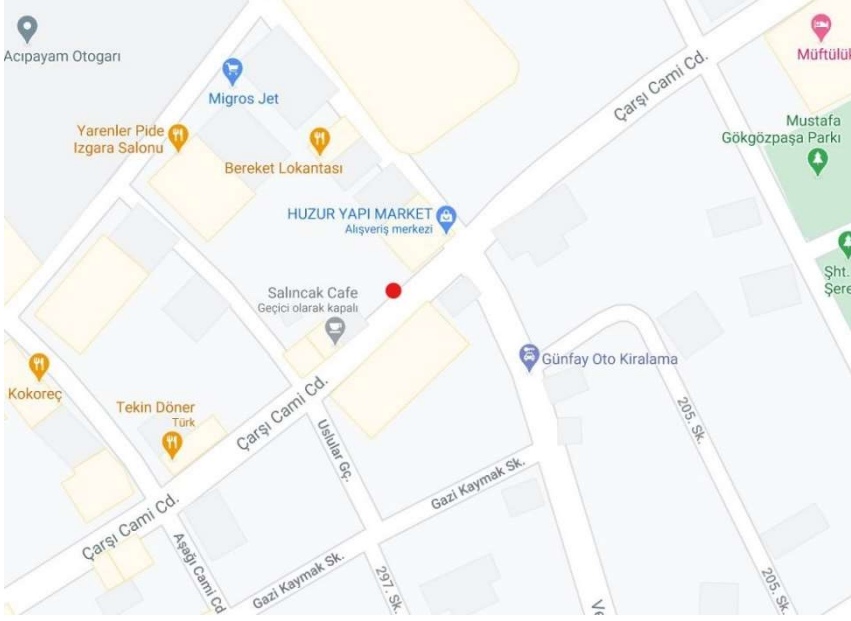

Denizli , Acipayam , Çarşı Cami Cad.

Mevcut Durum