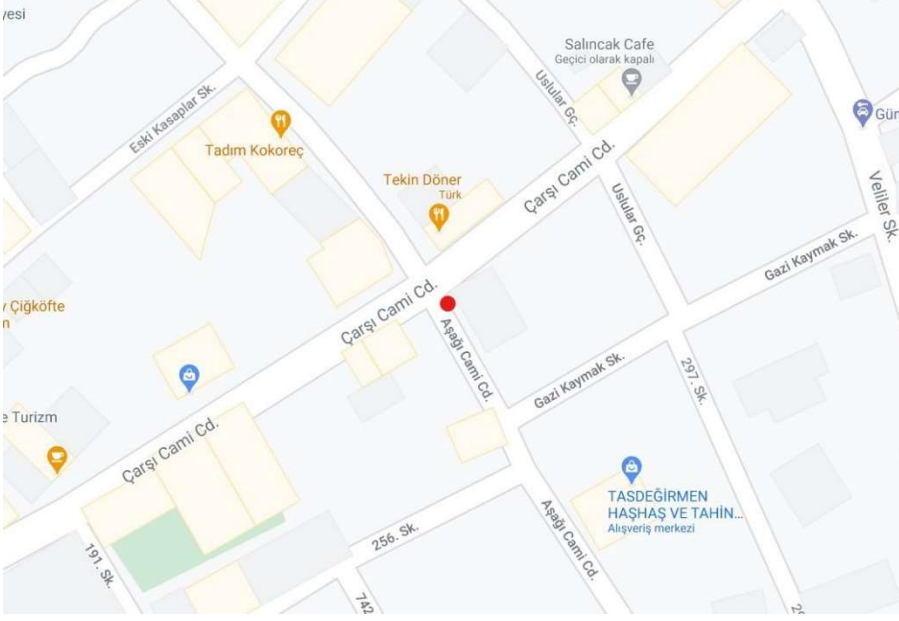

Denizli , Acıpayam , Hürriyet Cad.

Mevcut Durum

Sorunlar:

- Okul saatleri yoğun yaya trafiği
- Dar kaldırım

Önerilen Düzenleme:

- Yayaların yürüyebilmesi için korunaklı alan yapılması.

Denizli , Acıpayam , Aşağı Cami Cad.