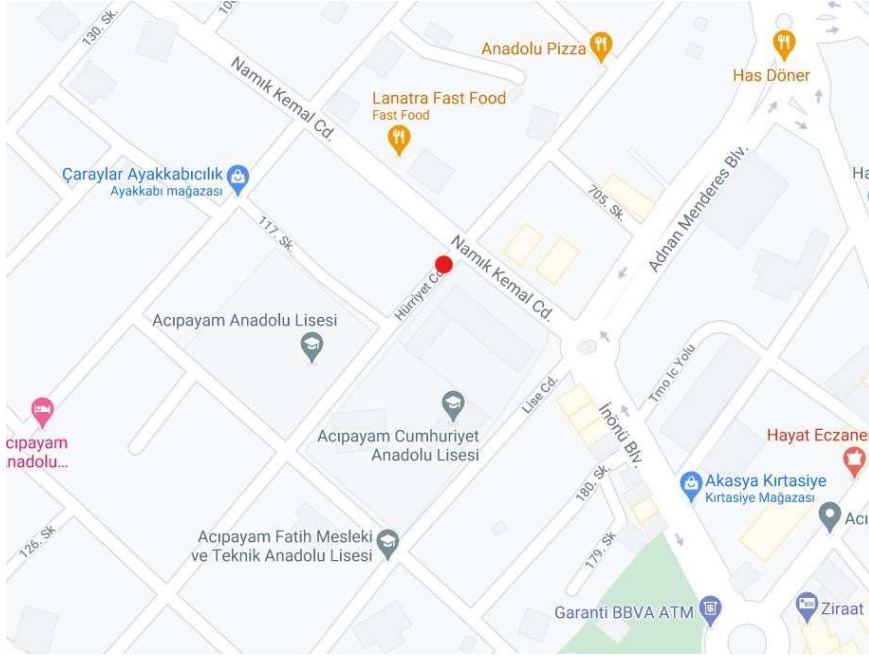

Denizli , Acıpayam , Hürriyet Cad.

Mevcut Durum

Sorunlar:

- Okul saatleri yoğun yaya trafiği
- Dar kaldırım

Önerilen Düzenleme:

- Yayaların yürüyebilmesi için korunaklı alan yapılması.

Denizli , Acıpayam , Aşağı Cami Cad.

Mevcut Durum

Sorunlar:

- Dükkanların kaldırımı işgal etmesi
- Dar kaldırım

Önerilen Düzenleme:

- Dükkanların kaldırım işgalinin önlenmesi.

Denizli , Acipayam , Eski Kasaplar Sk.

Mevcut Durum

Sorunlar: