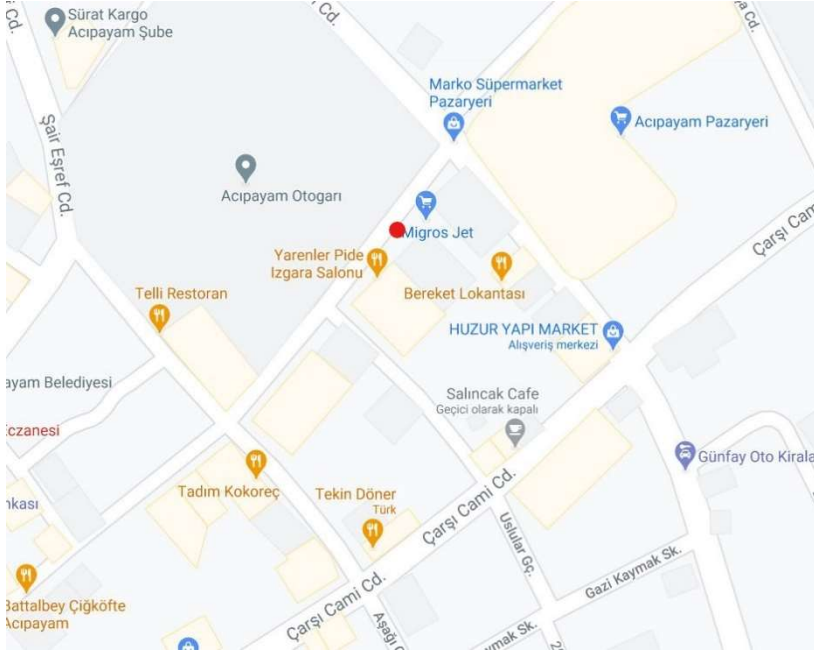

Denizli , Acipayam , Uluslar Sk.

Mevcut Durum